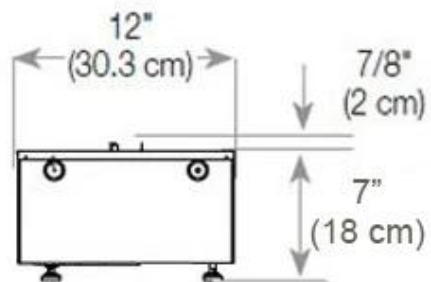

#### Maße und Gewicht

Länge/Breite	120 cm
Höhe	50 cm
Tiefe	40 cm
Gewicht	40 kg
Länge der Kabel	150 cm

#### Installationsdetails

Erforderliche Lüftungsöffnung	420 cm <sup>2</sup>
Abzug/Schornstein	Nicht erforderlich

CASSETTE 100 AUTOMATIC

CASSETTE 1000 MANUAL

FRONT

SIDE