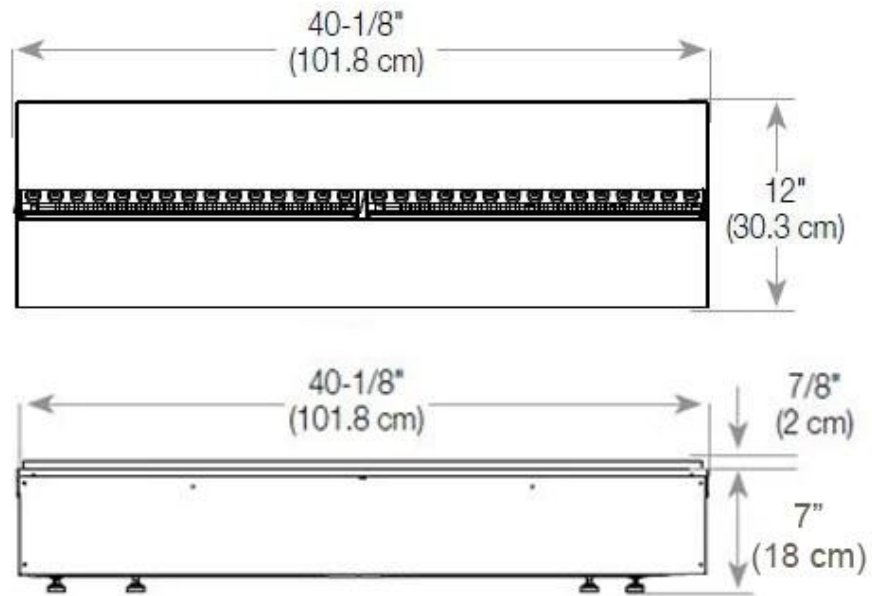

#### Dimensionen

Länge/Breite	120 cm
Höhe	50 cm
Tiefe	40 cm
Gewicht	40 kg
Länge der Kabel	150 cm

CASSETTE 100 AUTOMATIC

CASSETTE 1000 MANUAL

FRONT

SIDE