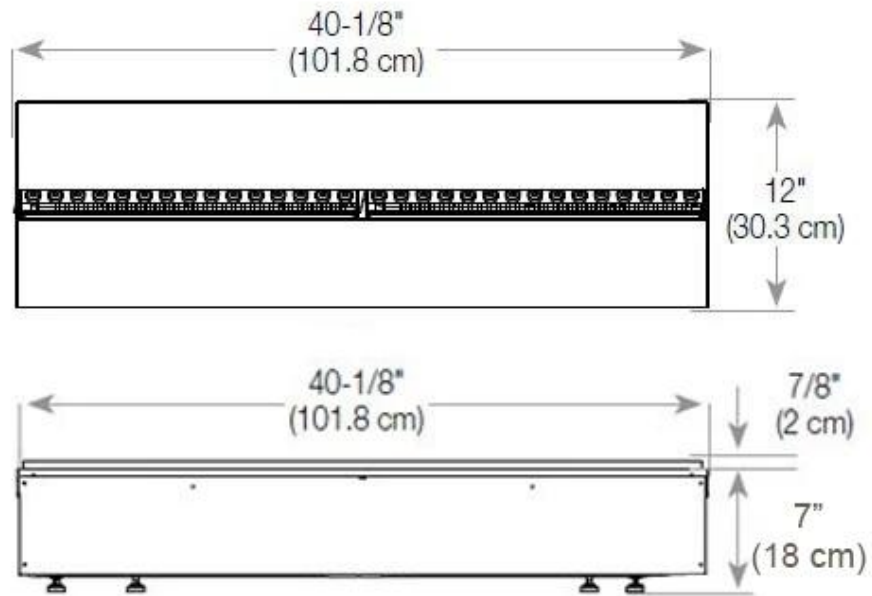

#### Maße und Gewicht

Länge/Breite	120 cm
Höhe	50 cm
Tiefe	40 cm
Gewicht	40 kg
Länge der Kabel	150 cm

#### Installationsdetails

Erforderliche Lüftungsöffnung	420 cm <sup>2</sup>
Abzug/Schornstein	Nicht erforderlich

CASSETTE 100 AUTOMATIC

CASSETTE 1000 MANUAL

FRONT

SIDE