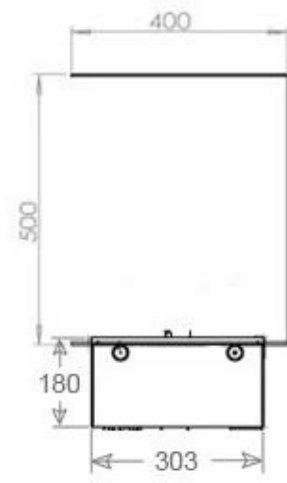

#### Aussehen

Interieur	Schwarz
Flammefarben	1 Farben
Material	Stahl
Farbe	Schwarz
Finish	Matt
Dekoration	Brennholz (kann erkauf werden)
Inklusive Scheibe	Ja
Scheibe Höhe	15 cm

#### Dimensionen

Länge/Breite	120 cm
Höhe	50 cm
Tiefe	40 cm
Gewicht	40 kg
Länge der Kabel	150 cm

CASSETTE 100 AUTOMATIC

CASSETTE 1000 MANUAL

FRONT

SIDE