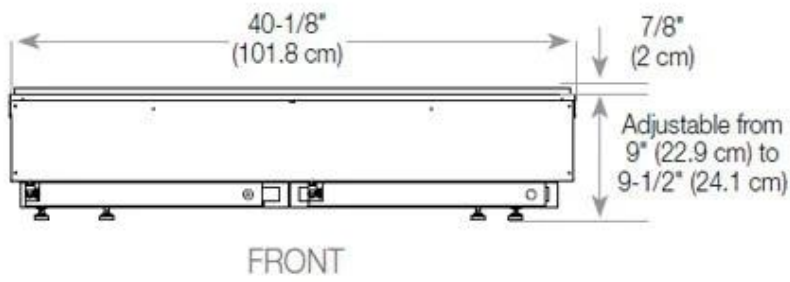

#### Aussehen

Interieur	Schwarz
Flammefarben	1 Farben
Material	Stahl
Farbe	Schwarz
Finish	Matt
Dekoration	Brennholz (kann erkauf werden)
Inklusive Scheibe	Ja
Scheibe Höhe	15 cm

#### Dimensionen

Länge/Breite	120 cm
Höhe	50 cm
Tiefe	40 cm
Gewicht	40 kg
Länge der Kabel	150 cm

CASSETTE 100 AUTOMATIC

CASSETTE 1000 MANUAL

FRONT

SIDE