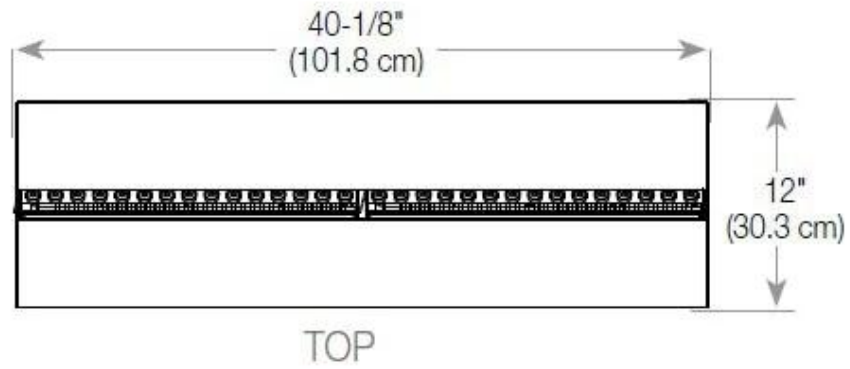

#### Dimensionen

Länge/Breite	120 cm
Höhe	50 cm
Tiefe	40 cm
Gewicht	40 kg
Länge der Kabel	150 cm

CASSETTE 100 AUTOMATIC

CASSETTE 1000 MANUAL

FRONT

SIDE