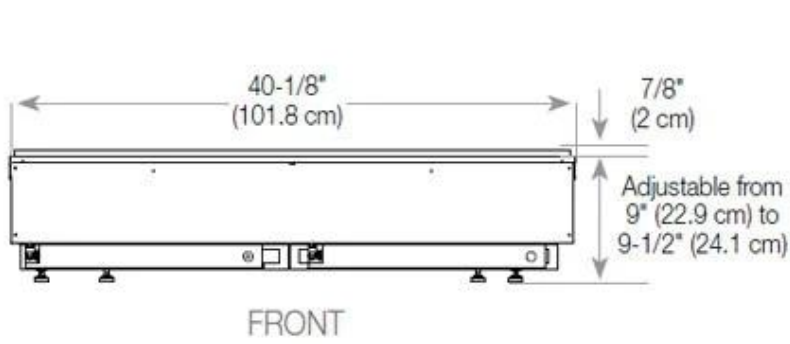

#### Maße und Gewicht

Länge/Breite	120 cm
Höhe	50 cm
Tiefe	40 cm
Gewicht	40 kg
Länge der Kabel	150 cm

#### Material und Aussehen

Material	Stahl
Farbe	Schwarz
Finish	Matt
Innenraum (Farbe/Material)	Schwarz
Dekoration	Brennholz (kann erkaufte werden)
Inklusive Scheibe	Ja
Scheibe Höhe	15 cm

#### Installationsdetails

Erforderliche Lüftungsöffnung	420 cm <sup>2</sup>
Abzug/Schornstein	Nicht erforderlich

CASSETTE 100 AUTOMATIC

CASSETTE 1000 MANUAL

FRONT

SIDE