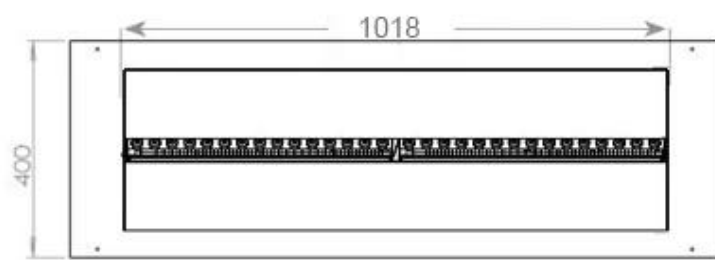

#### Aussehen

Interieur	Schwarz
Flammefarben	1 Farben
Material	Stahl
Farbe	Schwarz
Finish	Matt
Dekoration	Brennholz (kann erkauf werden)
Inklusive Scheibe	Ja
Scheibe Höhe	15 cm

#### Dimensionen

Länge/Breite	120 cm
Höhe	50 cm
Tiefe	40 cm
Gewicht	40 kg
Länge der Kabel	150 cm

CASSETTE 100 AUTOMATIC

CASSETTE 1000 MANUAL

FRONT

SIDE