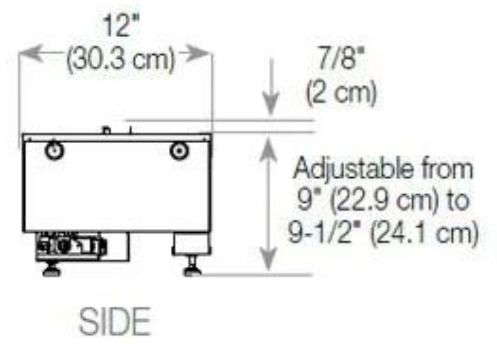

#### Maße und Gewicht

Länge/Breite	120 cm
Höhe	50 cm
Tiefe	40 cm
Gewicht	40 kg
Länge der Kabel	150 cm

#### Installationsdetails

Erforderliche Lüftungsöffnung	420 cm <sup>2</sup>
Abzug/Schornstein	Nicht erforderlich

CASSETTE 100 AUTOMATIC

CASSETTE 1000 MANUAL

FRONT

SIDE