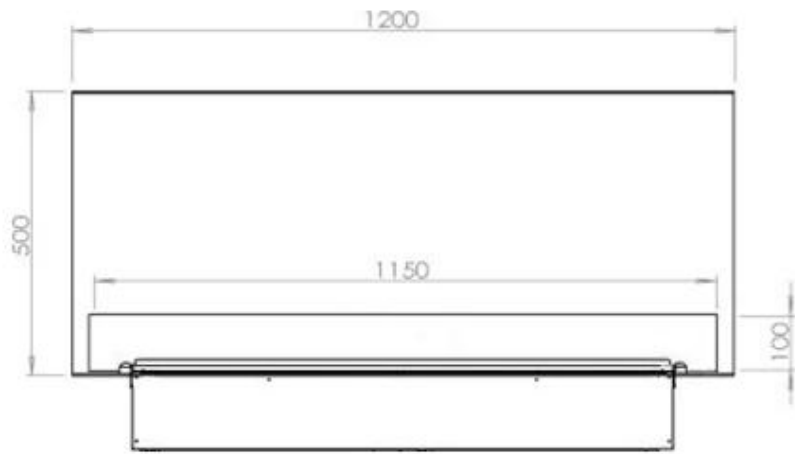

#### Maße und Gewicht

Länge/Breite	120 cm
Höhe	50 cm
Tiefe	40 cm
Gewicht	40 kg
Länge der Kabel	150 cm

#### Material und Aussehen

Material	Stahl
Farbe	Schwarz
Finish	Matt
Innenraum (Farbe/Material)	Schwarz
Dekoration	Brennholz (kann erkaufte werden)
Inklusive Scheibe	Ja
Scheibe Höhe	15 cm

#### Installationsdetails

Erforderliche Lüftungsöffnung	420 cm <sup>2</sup>
Abzug/Schornstein	Nicht erforderlich

CASSETTE 100 AUTOMATIC

CASSETTE 1000 MANUAL

FRONT

SIDE