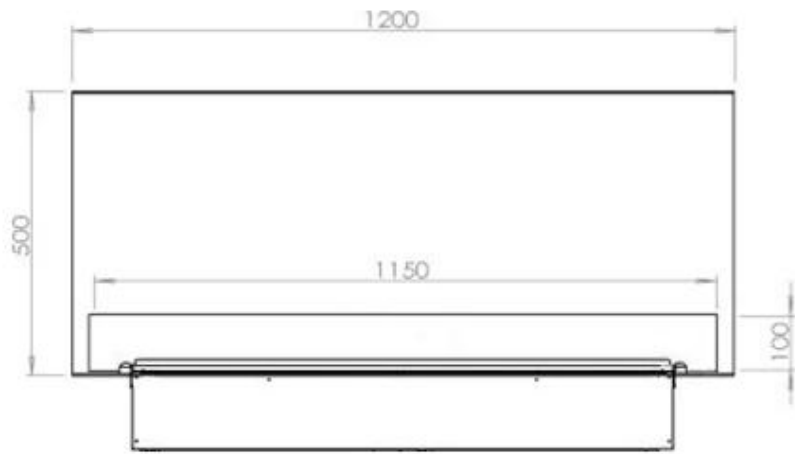

#### Aussehen

Interieur	Schwarz
Flammefarben	1 Farben
Material	Stahl
Farbe	Schwarz
Finish	Matt
Dekoration	Brennholz (kann erkauf werden)
Inklusive Scheibe	Ja
Scheibe Höhe	15 cm

#### Dimensionen

Länge/Breite	120 cm
Höhe	50 cm
Tiefe	40 cm
Gewicht	40 kg
Länge der Kabel	150 cm

CASSETTE 100 AUTOMATIC

CASSETTE 1000 MANUAL

FRONT

SIDE