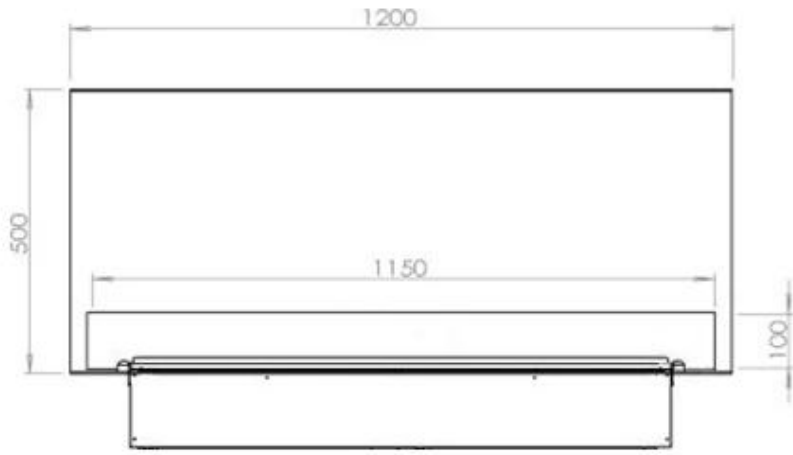

FOCO MYST THREE 1200

HYB-30-109

TECHNISCHE SPEZIFIKATIONEN

Typ

Verwendung	Indoor
Hersteller	Foco
Montage	3-seitiger Wasserdampf Einbaukamin
Garantie	2 Jahre

Funktion

Fernbedienung	Ja - (enthalten)
Brennstoff	Water and Electricity
Einstellbar	Ja
Steuerung	Fernbedienung
Benötigt Strom	Ja
Verbrauch	440 L/Stunden
Brenndauer	10 Stunden
Kapazität	2 Liter
Wärmeleistung (Max.)	Ohne Hitze kW
Brenner	Dimplex Optimyst Cassette 1000
Termostat	Nein
Lüftung	420 cm ²
Abzug/Schornstein	Nicht erforderlich

Aussehen

Interieur	Schwarz
Finish	Matt
Dekoration	Brennholz (kann erkauf werden)
Scheibe Höhe	15 cm
Inklusive Scheibe	Ja
Material	Stahl
Flammefarben	1 Farben
Farbe	Schwarz

Dimensionen

Länge der Kabel	150 cm
Gewicht	40 kg
Tiefe	40 cm
Länge/Breite	120 cm
Höhe	50 cm