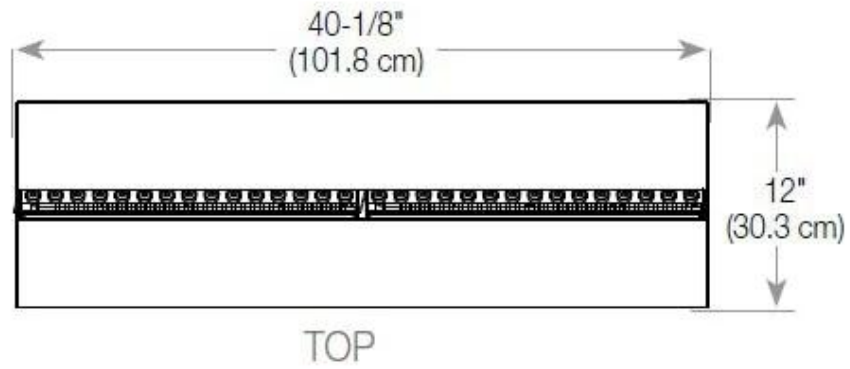

#### Maße und Gewicht

Länge/Breite	120 cm
Höhe	50 cm
Tiefe	40 cm
Gewicht	40 kg
Länge der Kabel	150 cm

#### Installationsdetails

Erforderliche Lüftungsöffnung	420 cm <sup>2</sup>
Abzug/Schornstein	Nicht erforderlich

CASSETTE 100 AUTOMATIC

CASSETTE 1000 MANUAL

FRONT

SIDE