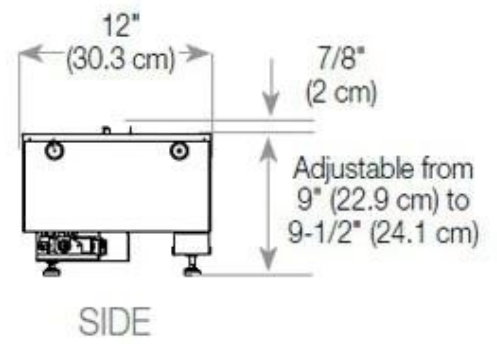

#### Dimensionen

Länge/Breite	120 cm
Höhe	50 cm
Tiefe	40 cm
Gewicht	40 kg
Länge der Kabel	150 cm

CASSETTE 100 AUTOMATIC

CASSETTE 1000 MANUAL

FRONT

SIDE