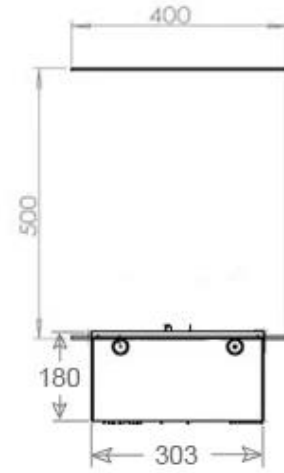

FOCO MYST THREE 1200

HYB-30-109

TECHNISCHE SPEZIFIKATIONEN

Typ

Verwendung	Indoor
Hersteller	Foco
Montage	3-seitiger Wasserdampf Einbaukamin
Garantie	2 Jahre

Funktion

Fernbedienung	Ja - (enthalten)
Brennstoff	Water and Electricity
Einstellbar	Ja
Steuerung	Fernbedienung
Benötigt Strom	Ja
Verbrauch	440 L/Stunden
Brenndauer	10 Stunden
Kapazität	2 Liter
Wärmeleistung (Max.)	Ohne Hitze kW
Brenner	Dimplex Optimyst Cassette 1000
Termostat	Nein
Lüftung	420 cm ²
Abzug/Schornstein	Nicht erforderlich

Aussehen

Interieur	Schwarz
Finish	Matt
Dekoration	Brennholz (kann erkauf werden)
Scheibe Höhe	15 cm
Inklusive Scheibe	Ja
Material	Stahl
Flammefarben	1 Farben
Farbe	Schwarz

Dimensionen

Länge der Kabel	150 cm
Gewicht	40 kg
Tiefe	40 cm
Länge/Breite	120 cm
Höhe	50 cm