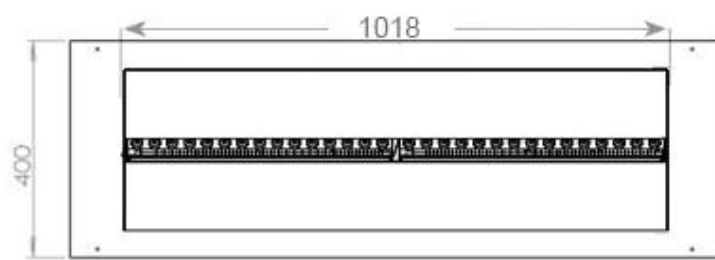

#### Maße und Gewicht

Länge/Breite	120 cm
Höhe	50 cm
Tiefe	40 cm
Gewicht	40 kg
Länge der Kabel	150 cm

#### Material und Aussehen

Material	Stahl
Farbe	Schwarz
Finish	Matt
Innenraum (Farbe/Material)	Schwarz
Dekoration	Brennholz (kann erkaufte werden)
Inklusive Scheibe	Ja
Scheibe Höhe	15 cm

#### Installationsdetails

Erforderliche Lüftungsöffnung	420 cm <sup>2</sup>
Abzug/Schornstein	Nicht erforderlich

CASSETTE 100 AUTOMATIC

CASSETTE 1000 MANUAL

FRONT

SIDE