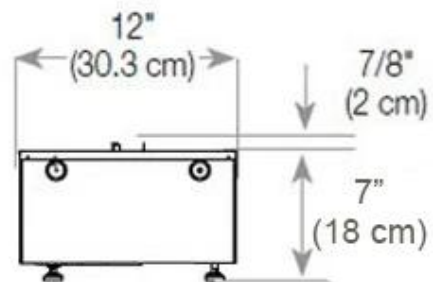

#### Dimensionen

Länge/Breite	120 cm
Höhe	50 cm
Tiefe	40 cm
Gewicht	40 kg
Länge der Kabel	150 cm

CASSETTE 100 AUTOMATIC

CASSETTE 1000 MANUAL

FRONT

SIDE