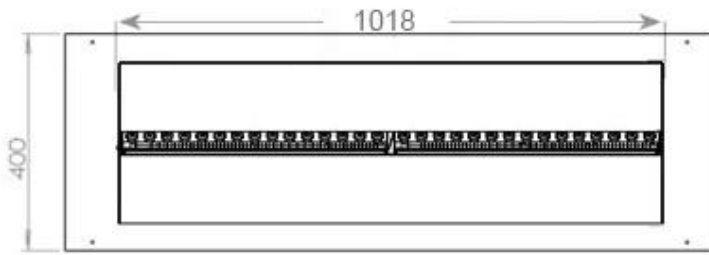

FOCO MYST THREE 1200

HYB-30-109

TECHNISCHE SPEZIFIKATIONEN

Typ

Verwendung	Indoor
Hersteller	Foco
Montage	3-seitiger Wasserdampf Einbaukamin
Garantie	2 Jahre

Funktion

Fernbedienung	Ja - (enthalten)
Brennstoff	Water and Electricity
Einstellbar	Ja
Steuerung	Fernbedienung
Benötigt Strom	Ja
Verbrauch	440 L/Stunden
Brenndauer	10 Stunden
Kapazität	2 Liter
Wärmeleistung (Max.)	Ohne Hitze kW
Brenner	Dimplex Optimyst Cassette 1000
Termostat	Nein
Lüftung	420 cm ²
Abzug/Schornstein	Nicht erforderlich

Aussehen

Interieur	Schwarz
Finish	Matt
Dekoration	Brennholz (kann erkauf werden)
Scheibe Höhe	15 cm
Inklusive Scheibe	Ja
Material	Stahl
Flammefarben	1 Farben
Farbe	Schwarz

Dimensionen

Länge der Kabel	150 cm
Gewicht	40 kg
Tiefe	40 cm
Länge/Breite	120 cm
Höhe	50 cm