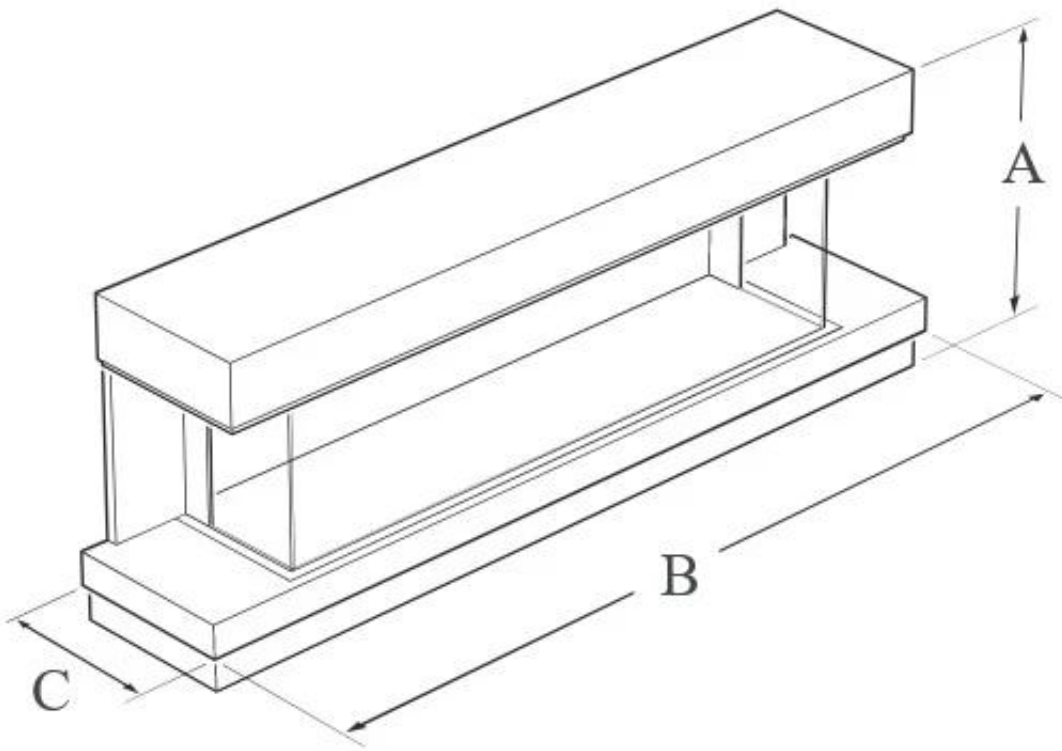

#### Dimensionen

Tiefe	34,5 cm
Länge/Breite	174 cm
Höhe	62,6 cm

**WALL MOUNTED**

A: 626 | B: 1740 | C: 345 (mm)