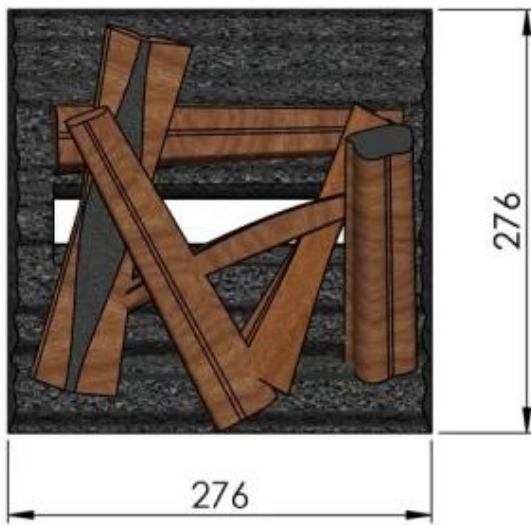

Dimensional Drawing fuel bed 250

Glen Dimplex Benelux BV